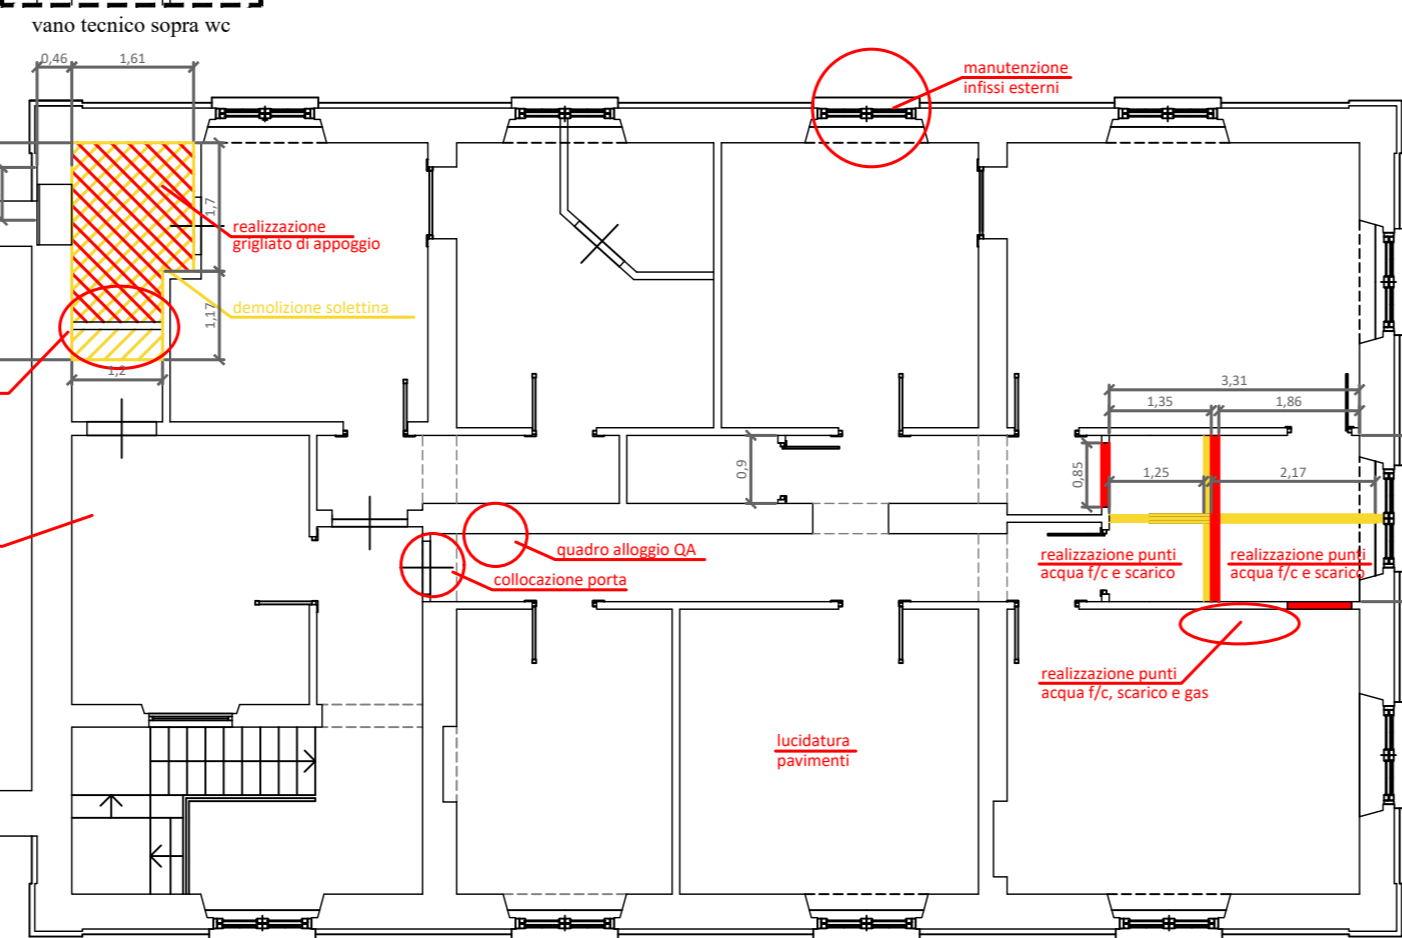

Piano terra

Piano primo

Piano cantinato

COMUNE DI PALAZZO ADRIANO
Città Metropolitana di Palermo

PROGETTO:

LAVORI DI ADEGUAMENTO
EX EDIFICIO VIAGGIATORI FF.SS. DA DESTINARE A CASERMA DEI CARABINIERI
VIA VITTORIO VENETO, 30 - PALAZZO ADRIANO (PA)

ELABORATO	OGGETTO		
P3	PLANIMETRIE INTERVENTI ADEGUAMENTO		
REV.	DATA	SCALA	RIF.
2	18/02/2019	1:100	18FP03
VISTI E APPROVAZIONI		PROGETTISTA:	
		  ing. Faro Palazzolo (PA 5300)	
<p>ing. Faro Palazzolo Studio di Ingegneria e Consulenza Via Val Paradiso 15 - 90144 Palermo - Tel. 329.5929141 - faro.palazzolo@gmail.com</p>			