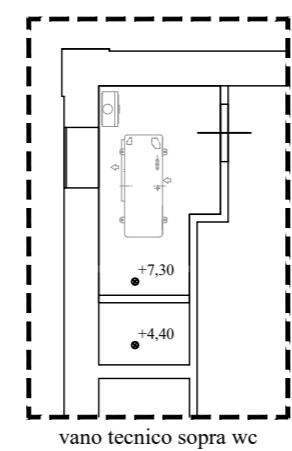

Piano terra

Piano primo

Piano cantinato

COMUNE DI PALAZZO ADRIANO
Città Metropolitana di Palermo

PROGETTO:

LAVORI DI ADEGUAMENTO
EX EDIFICIO VIAGGIATORI FF.SS. DA DESTINARE A CASERMA DEI CARABINIERI
VIA VITTORIO VENETO, 30 - PALAZZO ADRIANO (PA)

ELABORATO	OGGETTO		
P3	PLANIMETRIE INTERVENTI ADEGUAMENTO		
REV.	DATA	SCALA	RIF.
2	18/02/2019	1:100	18FP03
VISTI E APPROVAZIONI		PROGETTISTA:	
		  ing. Faro Palazzolo (PA 5300)	
<p>ing. Faro Palazzolo Studio di Ingegneria e Consulenza Via Val Paradiso 15 - 90144 Palermo - Tel. 329.5929141 - faro.palazzolo@gmail.com</p>			