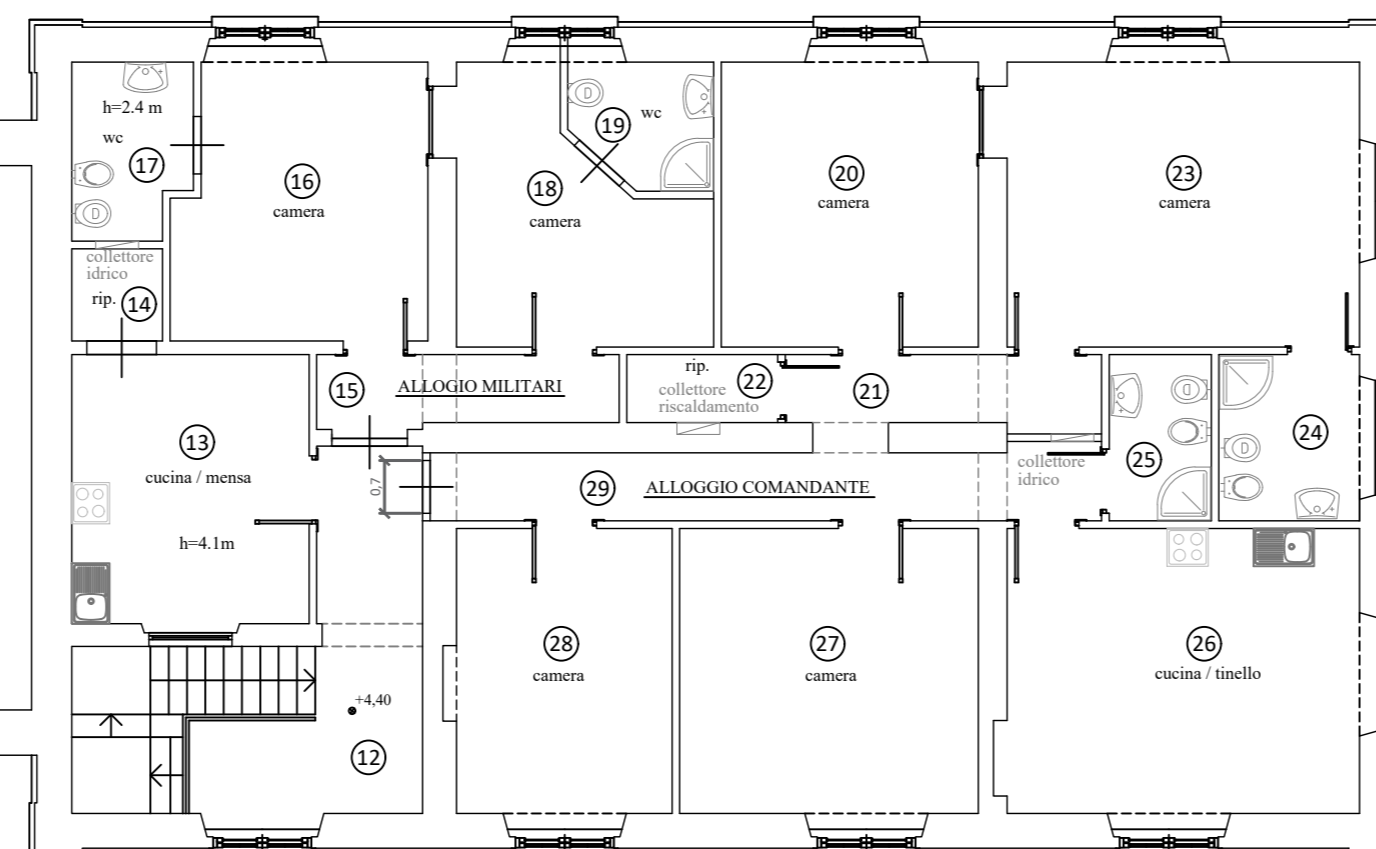

Piano terra

Piano primo

Piano cantinato

**COMUNE DI PALAZZO ADRIANO**  
Città Metropolitana di Palermo

PROGETTO:

**LAVORI DI ADEGUAMENTO**  
**EX EDIFICIO VIAGGIATORI FF.SS. DA DESTINARE A CASERMA DEI CARABINIERI**  
**VIA VITTORIO VENETO, 30 - PALAZZO ADRIANO (PA)**

ELABORATO	OGGETTO		
<b>P2</b>	<b>PLANIMETRIE</b> <b>STATO DI PROGETTO</b>		
REV.	DATA	SCALA	RIF.
<b>2</b>	<b>18/02/2019</b>	<b>1:100</b>	<b>18FP03</b>
VISTI E APPROVAZIONI		PROGETTISTA:	
		  <b>ing. Faro Palazzolo (PA 5300)</b>	