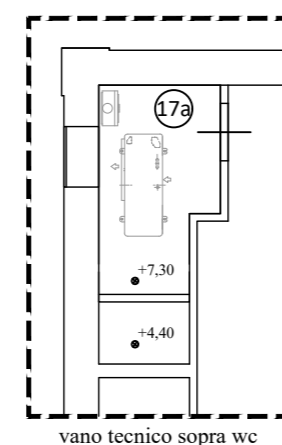

Piano terra

Piano primo

Piano cantinato

**COMUNE DI PALAZZO ADRIANO**  
Città Metropolitana di Palermo

PROGETTO:

**LAVORI DI ADEGUAMENTO**  
**EX EDIFICIO VIAGGIATORI FF.SS. DA DESTINARE A CASERMA DEI CARABINIERI**  
**VIA VITTORIO VENETO, 30 - PALAZZO ADRIANO (PA)**

ELABORATO	OGGETTO		
<b>P2</b>	<b>PLANIMETRIE</b> <b>STATO DI PROGETTO</b>		
REV.	DATA	SCALA	RIF.
<b>2</b>	<b>18/02/2019</b>	<b>1:100</b>	<b>18FP03</b>
VISTI E APPROVAZIONI		PROGETTISTA:	
		  <b>ing. Faro Palazzolo (PA 5300)</b>	