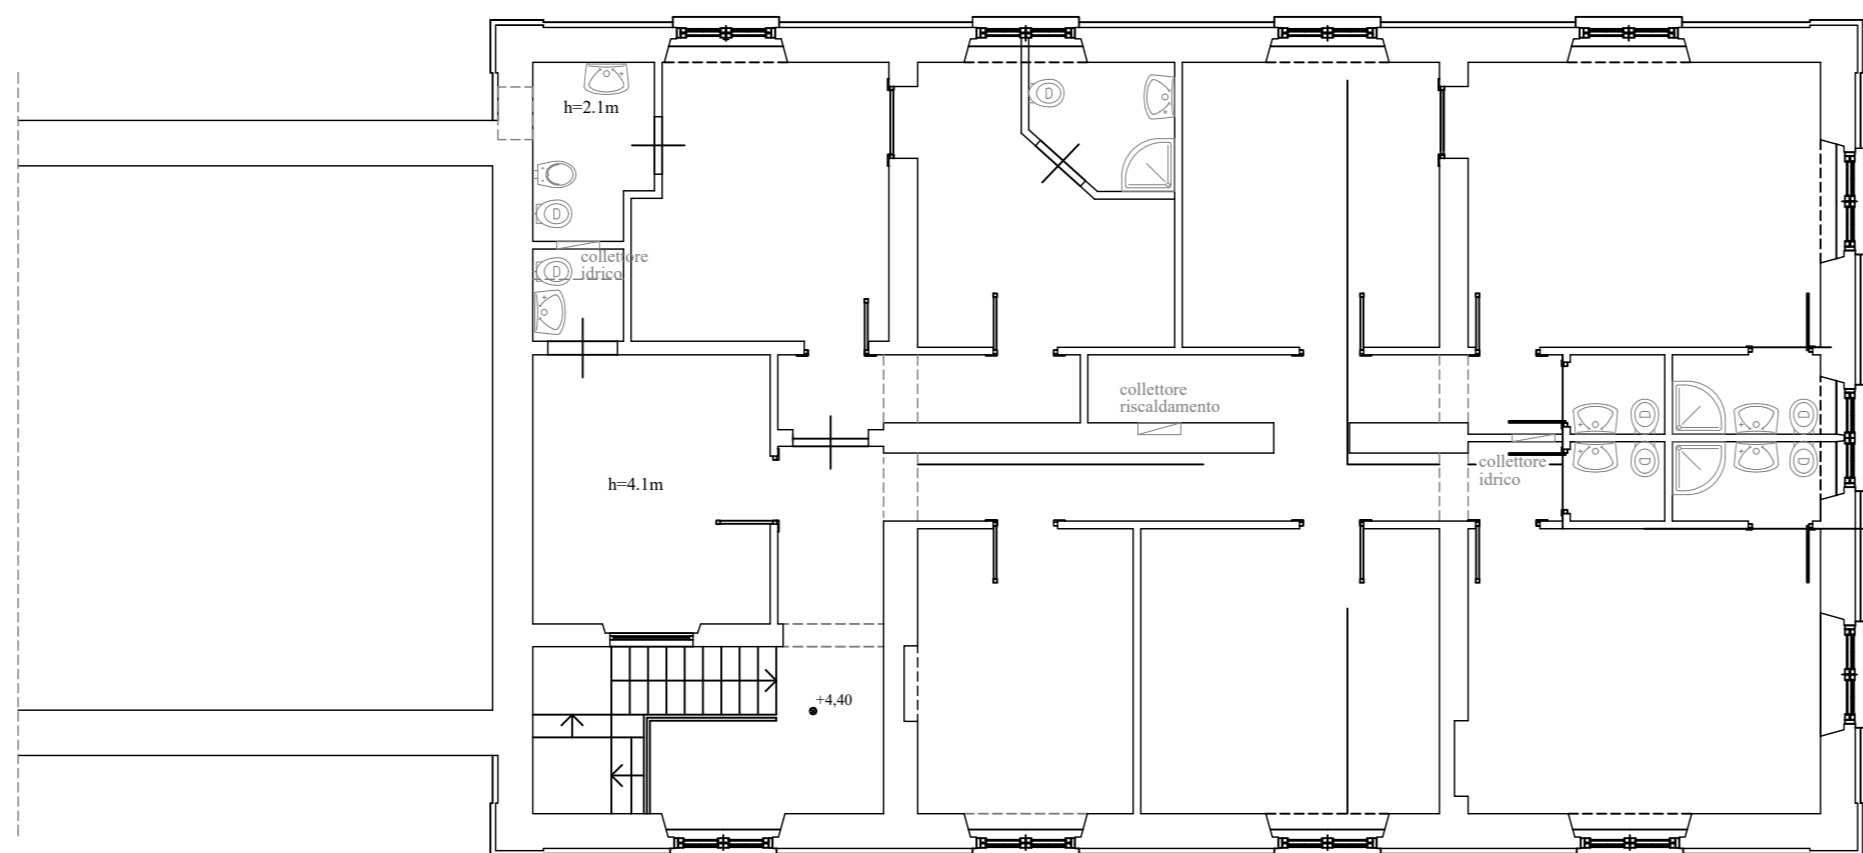

Piano terra

vano tecnico sopra wc

Piano cantinato

Piano primo

COMUNE DI PALAZZO ADRIANO
Città Metropolitana di Palermo

PROGETTO:

LAVORI DI ADEGUAMENTO
EX EDIFICIO VIAGGIATORI FF.SS. DA DESTINARE A CASERMA DEI CARABINIERI
VIA VITTORIO VENETO, 30 - PALAZZO ADRIANO (PA)

ELABORATO	OGGETTO		
P1	PLANIMETRIE STATO ATTUALE		
REV.	DATA	SCALA	RIF.
2	18/02/2019	1:100	18FP03
VISTI E APPROVAZIONI		PROGETTISTA:	
		  ing. Faro Palazzolo (PA 5300)	

ing. Faro Palazzolo
Studio di Ingegneria e Consulenza
Via Val Paradiso 15 - 90144 Palermo - Tel. 329.5929141 - faro.palazzolo@gmail.com