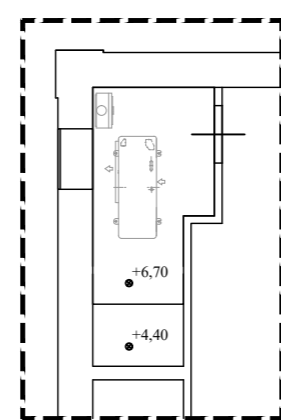

Piano terra

vano tecnico sopra wc

Piano cantinato

Piano primo

COMUNE DI PALAZZO ADRIANO
Città Metropolitana di Palermo

PROGETTO:

LAVORI DI ADEGUAMENTO
EX EDIFICIO VIAGGIATORI FF.SS. DA DESTINARE A CASERMA DEI CARABINIERI
VIA VITTORIO VENETO, 30 - PALAZZO ADRIANO (PA)

ELABORATO	OGGETTO		
P1	PLANIMETRIE STATO ATTUALE		
REV.	DATA	SCALA	RIF.
2	18/02/2019	1:100	18FP03
VISTI E APPROVAZIONI		PROGETTISTA:	
		  ing. Faro Palazzolo (PA 5300)	

ing. Faro Palazzolo
Studio di Ingegneria e Consulenza
Via Val Paradiso 15 - 90144 Palermo - Tel. 329.5929141 - faro.palazzolo@gmail.com